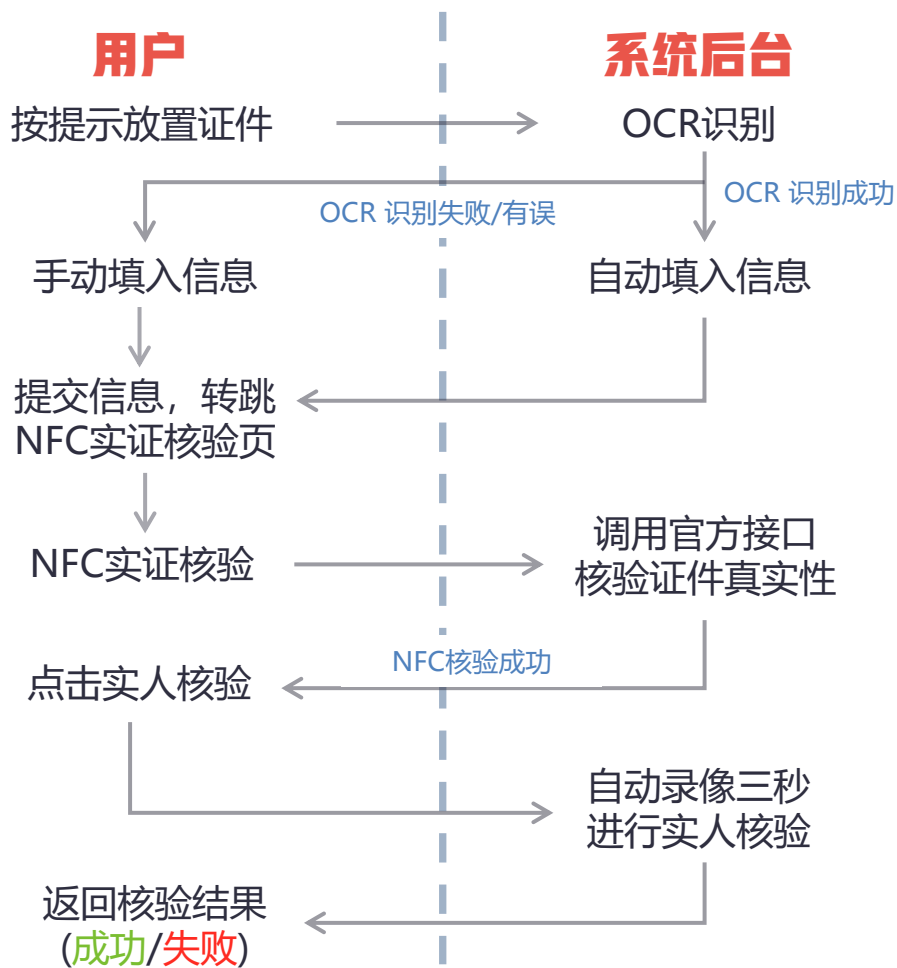

实名认证

客户使用手机通过OCR采集证件信息并上传
后台连通移民局数据源进行信息比对，实名认证

实证核验

客户通过羽山NFC SDK采集证件信息包并上传
后台通过移民局接口对比证件真实性

实人核验

客户通过手机前置镜头进行三秒人像录制并上传录像
后台进行活体检测并连通移民局数据源进行人像比对

PART.01

移动NFC证件识别方案

方案应用场景及步骤解析

NFC证件识别产品方案应用场景

应用场景：

护照、港澳通行证、外国人永居证等证件的实证核验。

按照《中华人民共和国出境入境管理法》规定，**华侨、中国公民、港澳台居民**等在中国境内办理金融、教育、医疗、交通、电信、社会保险、财产登记等事务需要对其身份及证件进行核实。

全场景身份核查：

适用于全行业场景服务，具体服务场景包括：

公证处认证、互联网注册、购买火车票、入住酒店、网上预约就诊、办理电话卡、使用公共交通设备、开通银行账户等。有效与同类身份核验产品（公民、港澳台胞、在华居住外国人口核验等）互补，实现全客户身份核验。

远程开户：

远程证件识别用于开户及认证，通过带有NFC功能的设备读取证件信息后，远程验证证件信息真实性。

步骤一：OCR证件信息录入

OCR识别页

证件选择页

OCR拍摄页

步骤二：NFC实证核验

NFC实证核验

类型
中国护照(含华侨)

请将证件贴近手机背部
NFC读取位置

姓名

证件号

拼音

性别

国籍

出生日期