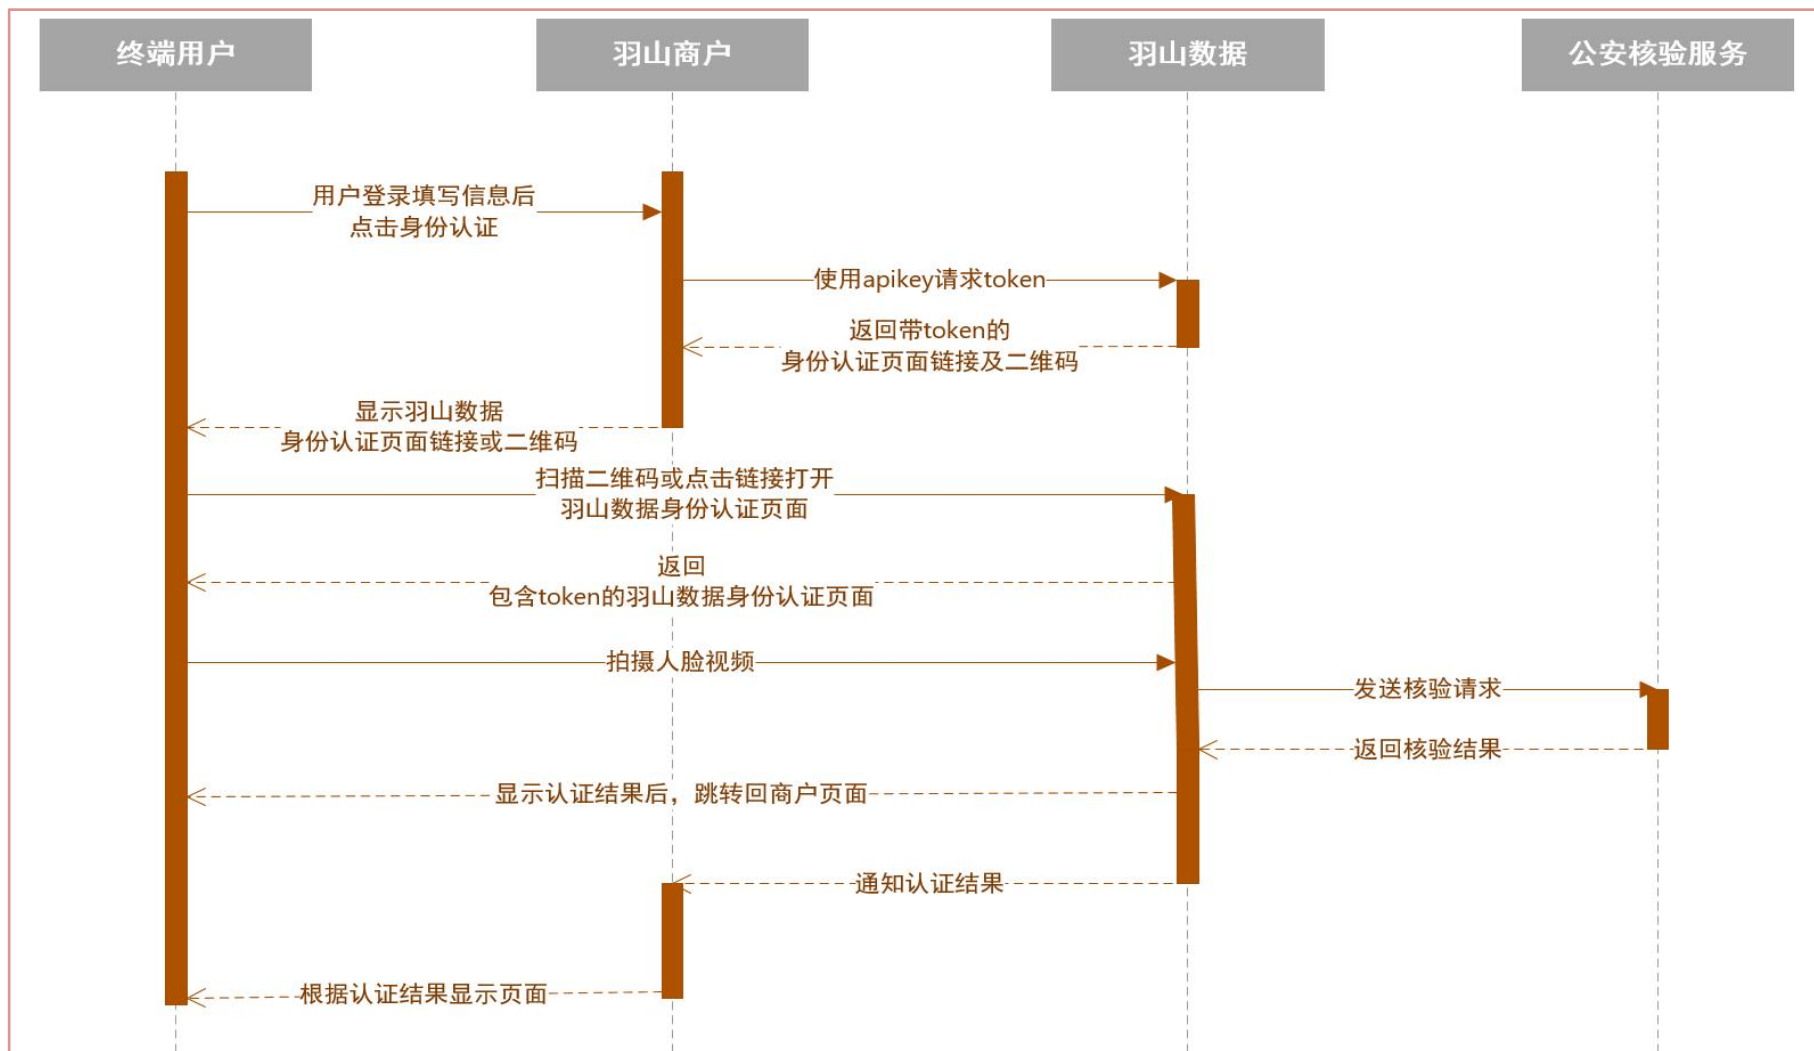

• 全场景身份核查应用场景：

- 适用于全行业场景服务，具体服务场景包括：**公证处认证、互联网注册、购买火车票、入住酒店、网上预约就诊、办理电话卡、使用公共交通设备、开通银行账户**等

H5证件识别产品具体场景

闸机身份核验

景区闸机系统一般采用刷卡或人工放行通过，而某票务APP应用羽山H5活体电子身份码，替代身份证及纸质票。提升高峰期通行效率

智能入驻平台

宾馆酒店人员流动性大，工作人员人工审核身份证效率低下，调用羽山H5活体认证身份核验，为客人提供优质服务体验

智慧交通

目前互联网购买车票已经形成广泛趋势，针对互联网检票闸机核验，实名与实人结合，大大提升检测效率

PART.02

H5认证网关【电子身份】API识别 流程及步骤解析

H5活体认证核验前后端交互流程图

H5通用身份认证：示意图一

步骤一

在PC端或移动端点击链接进入验证网页