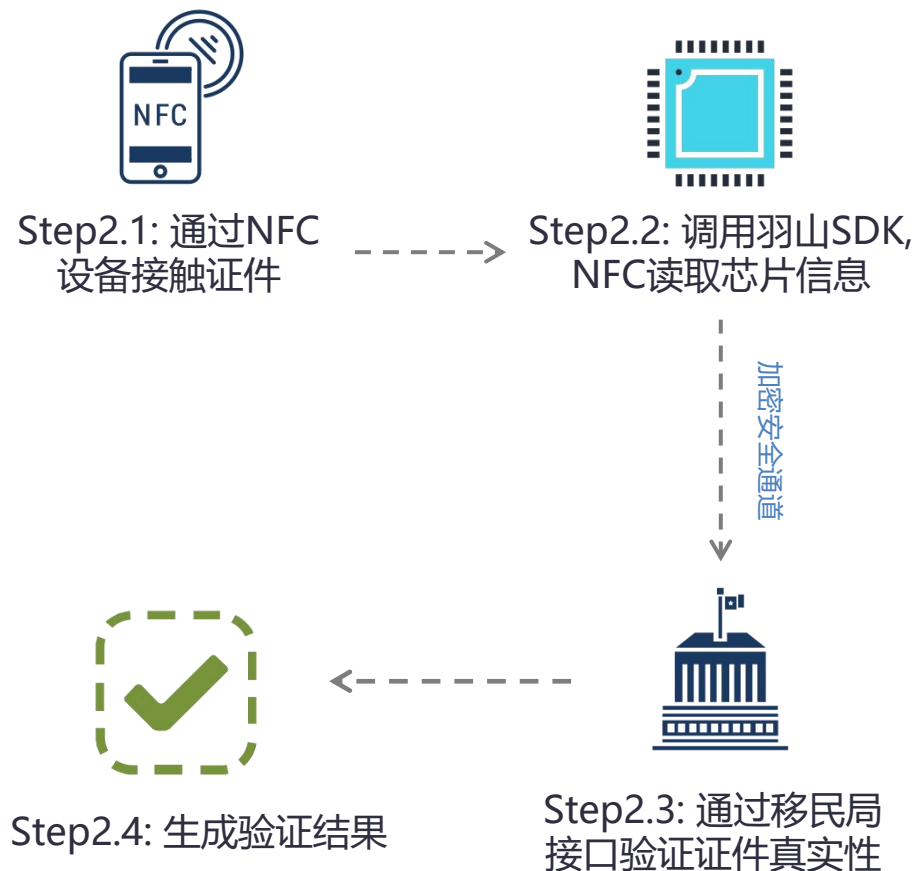

实名认证

客户使用手机通过OCR采集证件信息并上传
后台连通移民局数据源进行信息比对，实名认证

实证核验

客户通过羽山NFC SDK采集证件信息包并上传
后台通过移民局接口对比证件真实性

实人核验

客户通过手机前置镜头进行三秒人像录制并上传录像
后台进行活体检测并连通移民局数据源进行人像比对

PART.01

移动NFC证件识别方案

方案应用场景及步骤解析

NFC证件识别产品方案应用场景

应用场景：

护照、港澳通行证、外国人永居证等证件的实证核验。

按照《中华人民共和国出境入境管理法》规定，**华侨、中国公民、港澳台居民**等在中国境内办理金融、教育、医疗、交通、电信、社会保险、财产登记等事务需要对其身份及证件进行核实。

全场景身份核查：

适用于全行业场景服务，具体服务场景包括：

公证处认证、互联网注册、购买火车票、入住酒店、网上预约就诊、办理电话卡、使用公共交通设备、开通银行账户等。有效与同类身份核验产品（公民、港澳台胞、在华居住外国人口核验等）互补，实现全客户身份核验。

远程开户：

远程证件识别用于开户及认证，通过带有NFC功能的设备读取证件信息后，远程验证证件信息真实性。

步骤一：OCR证件信息录入

OCR识别页

证件选择页

OCR拍摄页

步骤二：NFC实证核验

NFC实证核验

类型
中国护照(含华侨)

请将证件贴近手机背部
NFC读取位置

姓名

证件号

拼音

性别

国籍

出生日期